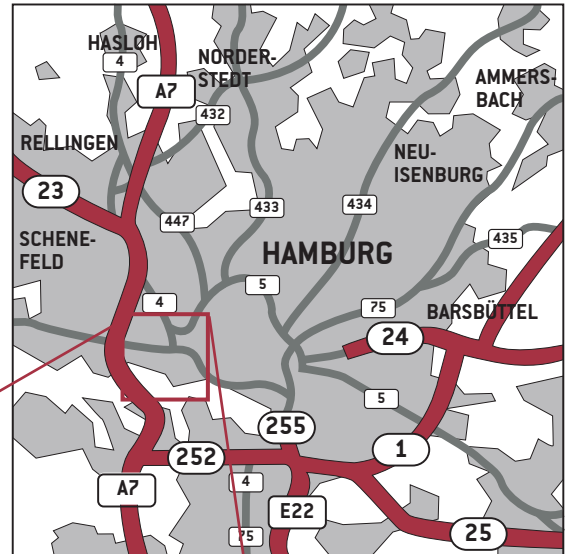

# das werk

das werk Hamburg GmbH  
NIEDERLASSUNG HAMBURG  
Große Elbstraße 145a • D-22767 Hamburg  
T. (040) 85 35 1-0 • F. (040) 85 35 1-111  
www.das-werk.de • post\_ham@das-werk.de

## VON A 7:

- Abfahrt **Bahrenfeld**
- entlang **von-Sauer-Straße** fahren
- rechts abbiegen auf **Bahrenfelder Kirchenweg**
- links auf **Friedensallee**
- an der Kreuzung rechts abbiegen auf **Hohenzollernring**
- **Elbchausee** nach links nehmen
- rechts auf **Kaistraße**
- die erste Straße links auf **Große Elbstraße**
- folgen bis Hausnummer **145**