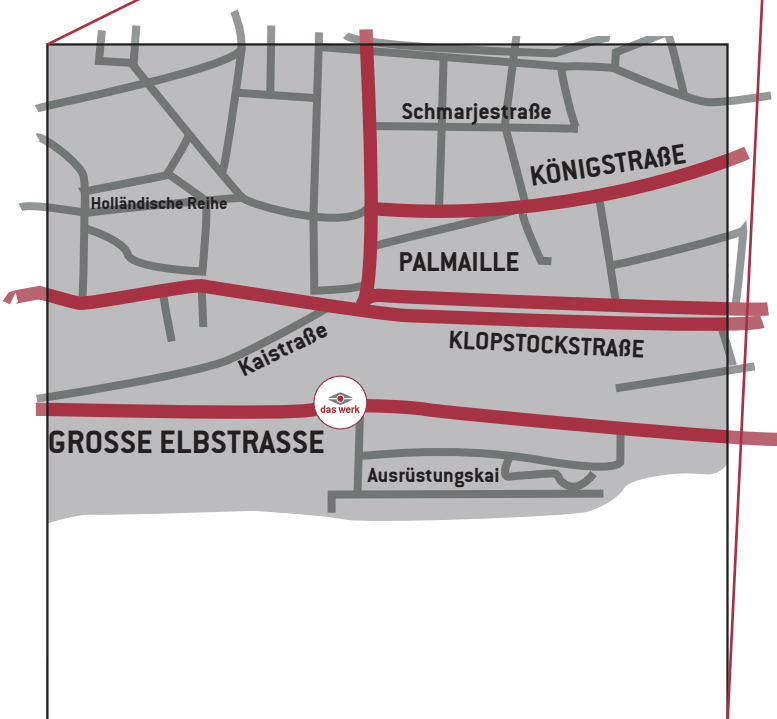

# das werk

das werk Hamburg GmbH  
NIEDERLASSUNG HAMBURG  
Große Elbstraße 145a • D-22767 Hamburg  
T. (040) 85 35 1-0 • F. (040) 85 35 1-111  
www.das-werk.de • post\_ham@das-werk.de

## VON A 7:

- Abfahrt **Bahrenfeld**
- entlang **von-Sauer-Straße** fahren
- rechts abbiegen auf **Bahrenfelder Kirchenweg**
- links auf **Friedensallee**
- an der Kreuzung rechts abbiegen auf **Hohenzollernring**
- **Elbchausee** nach links nehmen
- rechts auf **Kaistraße**
- die erste Straße links auf **Große Elbstraße**
- folgen bis Hausnummer **145**