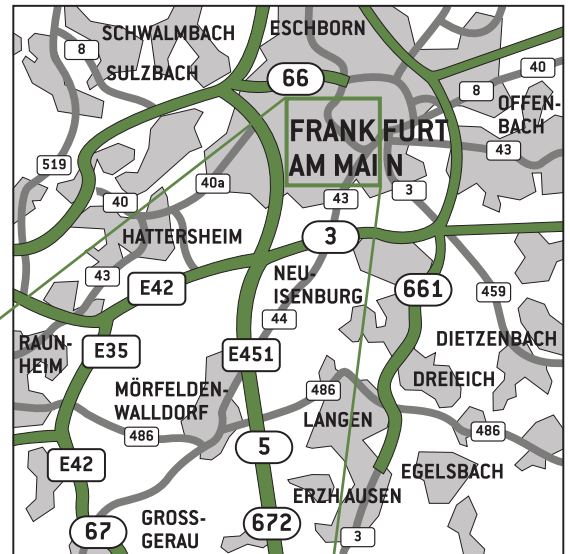

PICTORION

zweigwerk

PICTORION das werk GmbH
ZWEIGWERK FRANKFURT
Waldschmidtstrasse 19 • D-60316 Frankfurt
T. (069) 97 35 3-0 • F. (069) 97 35 3-111
www.zweigwerk.de • post@zweigwerk.de