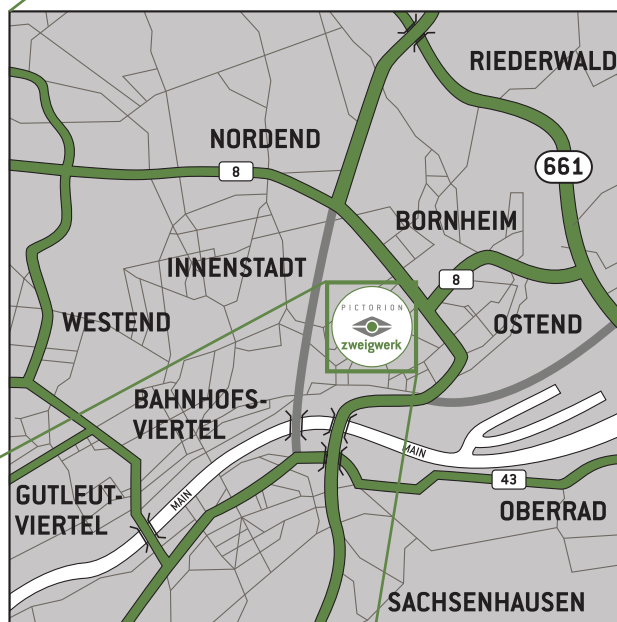

PICTORION

zweigwerk

PICTORION das werk GmbH
ZWEIGWERK FRANKFURT
Waldschmidtstrasse 19 • D-60316 Frankfurt
T. (069) 97 35 3-0 • F. (069) 97 35 3-111
www.zweigwerk.de • post@zweigwerk.de