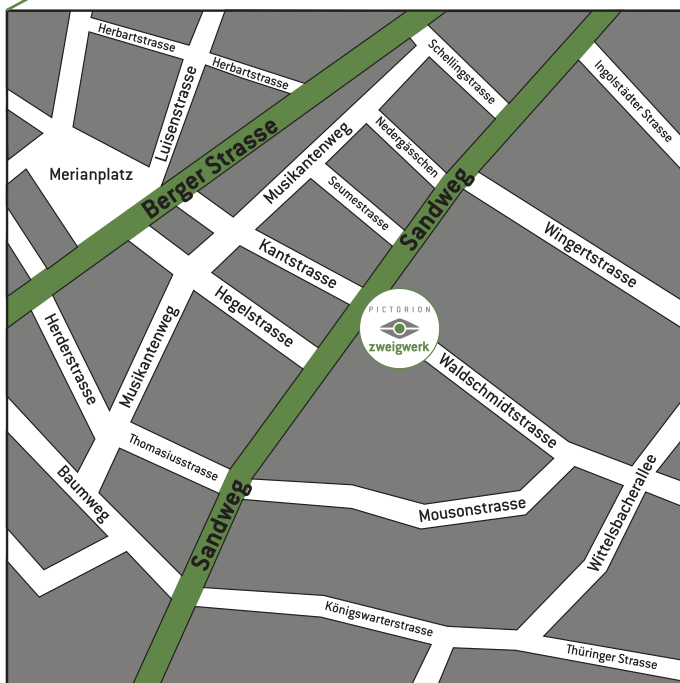

PICTORION

zweigwerk

PICTORION das werk GmbH
ZWEIGWERK FRANKFURT
Waldschmidtstrasse 19 • D-60316 Frankfurt
T. (069) 97 35 3-0 • F. (069) 97 35 3-111
www.zweigwerk.de • post@zweigwerk.de