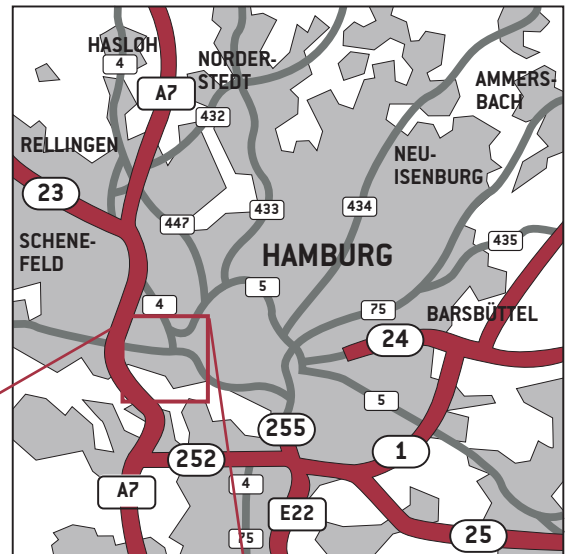

PICTORION

das werk

PICTORION das werk GmbH
NIEDERLASSUNG HAMBURG

Große Elbstraße 145a • D-22767 Hamburg
T. (040) 85 35 1-0 • F. (040) 85 35 1-111
www.das-werk.de • post_ham@das-werk.de

PICTORION

das werk

PICTORION das werk GmbH

NIEDERLASSUNG HAMBURG

Große Elbstraße 145a • D-22761 Hamburg

T. (040) 85 35 1-0 • F. (040) 85 35 1-111

www.das-werk.de • post_ham@das-werk.de

VON A 7:

- Abfahrt **Bahrenfeld**
- entlang **von-Sauer-Straße** fahren
- rechts abbiegen auf **Bahrenfelder Kirchenweg**
- links auf **Friedensallee**
- an der Kreuzung rechts abbiegen auf **Hohenzollernring**
- **Elbchausee** nach links nehmen
- rechts auf **Kaistraße**
- die erste Straße links auf **Große Elbstraße**
- folgen bis Hausnummer **145**