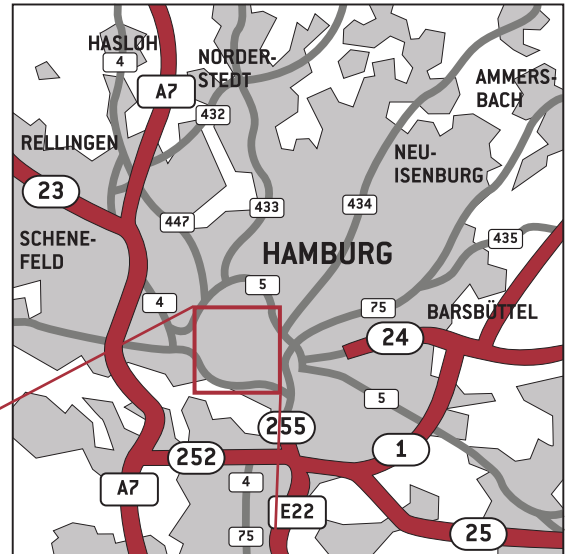

PICTORION

das werk

PICTORION das werk GmbH
NIEDERLASSUNG HAMBURG

Leverkusenstraße 54 • D-22761 Hamburg
T. (040) 85 35 1-0 • F. (040) 85 35 1-111
www.das-werk.de • post_ham@das-werk.de

BERLIN

DÜSSELDORF

FRANKFURT

HAMBURG

KÖLN

MÜNCHEN

PICTORION

das werk

PICTORION das werk GmbH

NIEDERLASSUNG HAMBURG

Leverkusenstraße 54 • D-22761 Hamburg

T. (040) 85 35 1-0 • F. (040) 85 35 1-111

www.das-werk.de • post_ham@das-werk.de

VON A7:

- **A7** Abfahrt **Bahrenfeld**
- entlang **Von-Sauer-Straße** fahren
- **Von-Sauer-Straße** geht über in **Bahrenfelder Chaussee**
- **Bahrenfelder Chaussee** geht über in **Stresemannstraße**
- hinter **Aral-Tankstelle** auf linker Fahrbahn in **Ruhrstraße** einbiegen
- erste Straße rechts einbiegen in **Leverkusenstraße**
- geradeaus fahren bis zur **Hofeinfahrt aus rotem Klinkerstein** auf der rechten Seite
- **PICTORION das werk** befindet sich im **ersten Haus** geradeaus im **zweiten Stock**