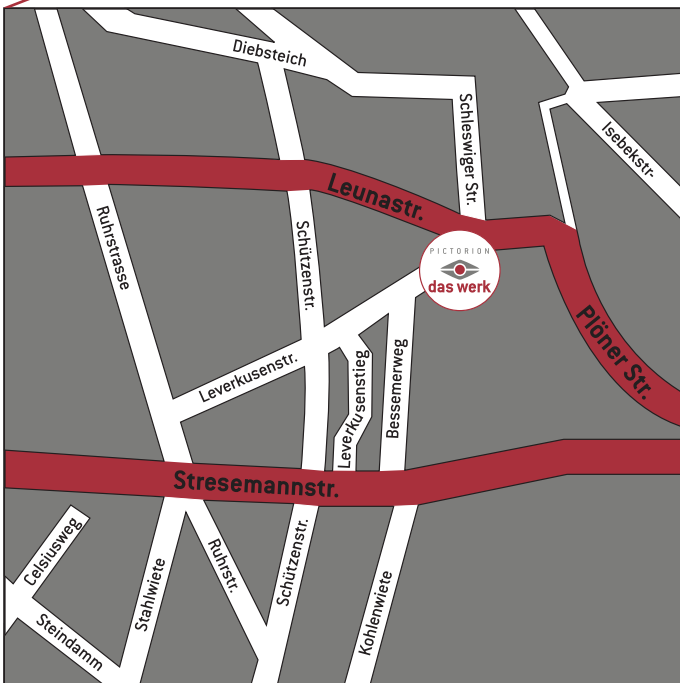

PICTORION

das werk

PICTORION das werk GmbH
NIEDERLASSUNG HAMBURG

Leverkusenstraße 54 • D-22761 Hamburg
T. (040) 85 35 1-0 • F. (040) 85 35 1-111
www.das-werk.de • post_ham@das-werk.de

BERLIN

DÜSSELDORF

FRANKFURT

HAMBURG

KÖLN

MÜNCHEN

PICTORION

das werk

PICTORION das werk GmbH

NIEDERLASSUNG HAMBURG

Leverkusenstraße 54 • D-22761 Hamburg

T. (040) 85 35 1-0 • F. (040) 85 35 1-111

www.das-werk.de • post_ham@das-werk.de

VON A7:

- **A7** Abfahrt **Bahrenfeld**
- entlang **Von-Sauer-Straße** fahren
- **Von-Sauer-Straße** geht über in **Bahrenfelder Chaussee**
- **Bahrenfelder Chaussee** geht über in **Stresemannstraße**
- hinter **Aral-Tankstelle** auf linker Fahrbahn in **Ruhrstraße** einbiegen
- erste Straße rechts einbiegen in **Leverkusenstraße**
- geradeaus fahren bis zur **Hofeinfahrt aus rotem Klinkerstein** auf der rechten Seite
- **PICTORION das werk** befindet sich im **ersten Haus** geradeaus im **zweiten Stock**